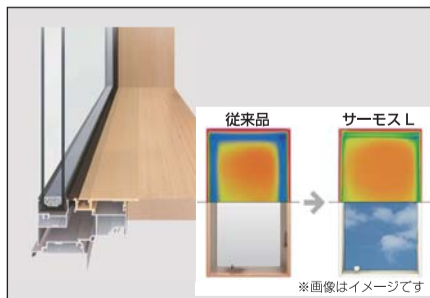

足元からポカポカ暖かくて快適な床暖房。

■ **アルミ樹脂複合サッシ**

断熱性が高く、結露が起きにくい。防音効果もあります。

■ **壁吹き付け断熱**

優れた気密・断熱・耐火・遮音性により快適空間を実現。

■ **カードキードア**

帰宅時も外出時もドアのボタンを押してカードをかざすだけ。